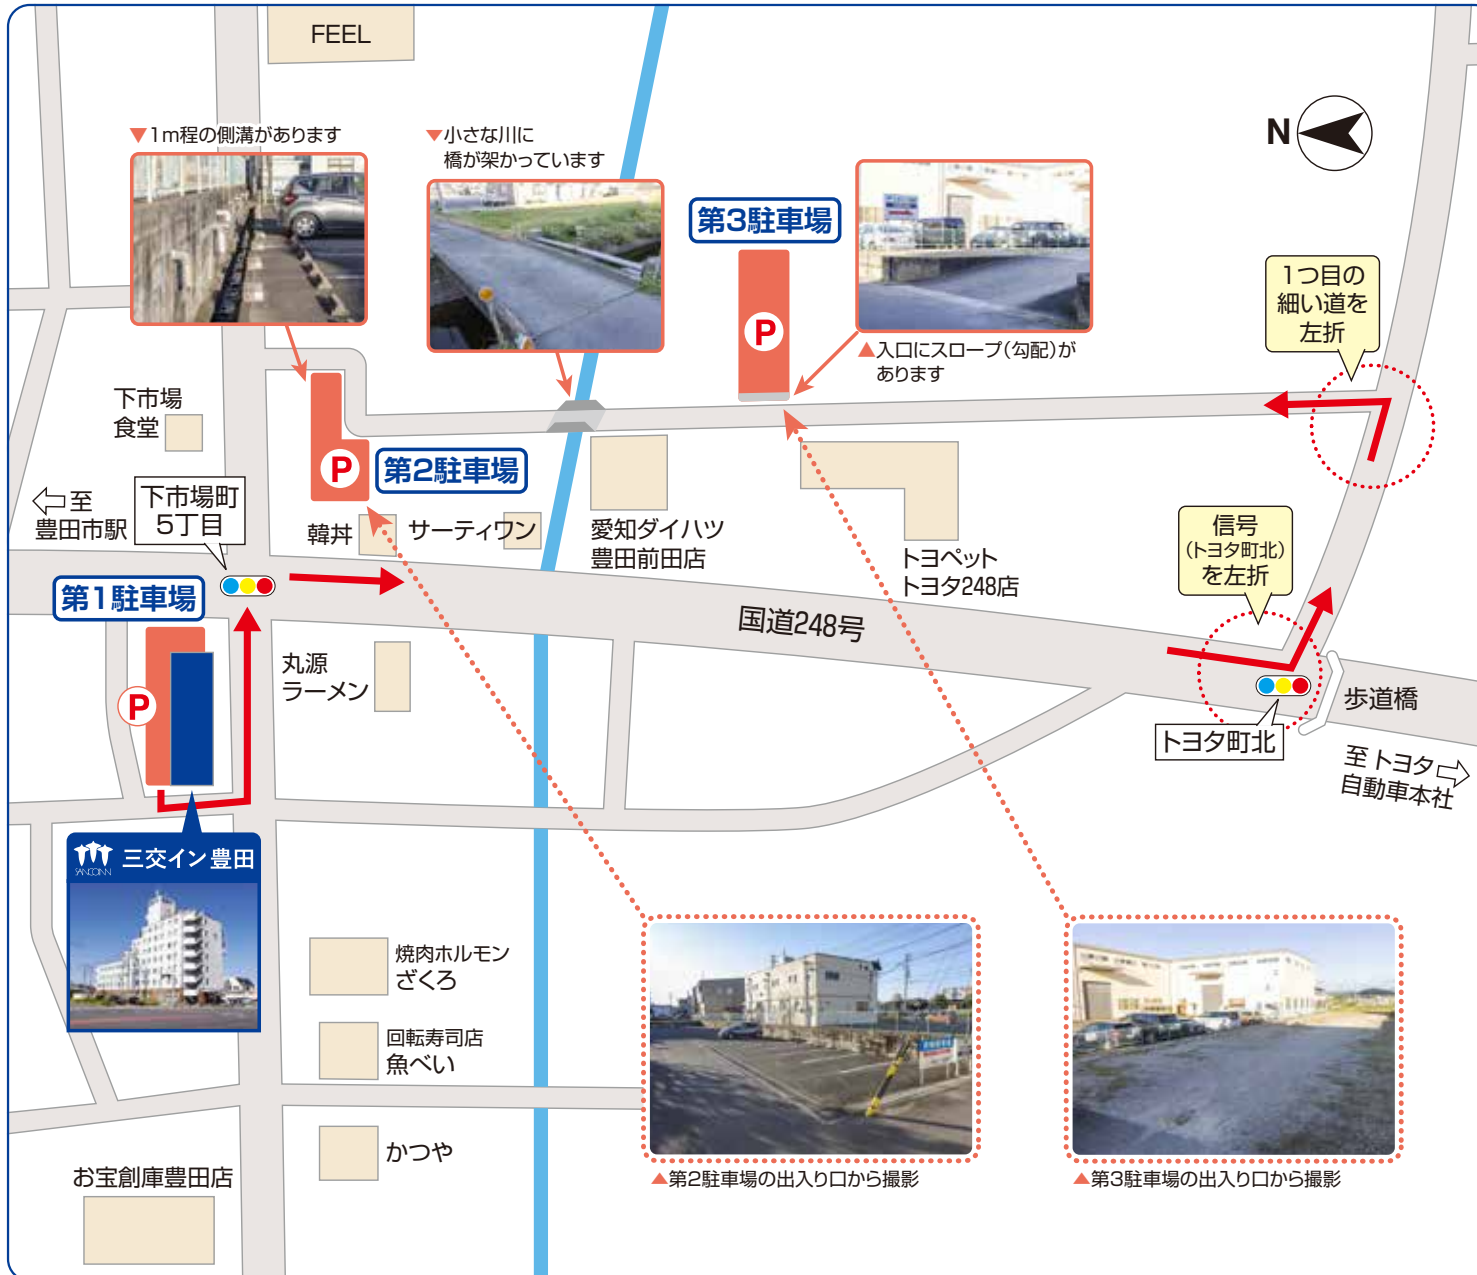

三交イン豊田

駐車場のご案内

利用時間 先着順・予約不可

チェック IN チェック OUT
午後 **15:00** ~ 翌朝 **10:00**

連泊を含め、滞在中はチェックイン~チェックアウトまで
無料 でお利用いただけます。

第1駐車場 収容台数 **38**台

- 駐車スペースを確保することはできません。満車の場合は敷地外駐車場(第2・3駐車場)をご案内致します。

第2駐車場 収容台数 **19**台

- ホテルから徒歩約3分ほどの位置にございます。

第3駐車場 収容台数 **18**台

- ホテルから徒歩約5分ほどの位置にございます。
- 第3駐車場は舗装されておられません。入口にスロープ(勾配)がありますのでご注意ください。

注意事項(必ずお読みください)

- 大型車(トラック・バス)は駐車できません。
- 第2・第3駐車場前の公道に小川の橋があります。道幅が狭いためご注意ください。大雨で道路が冠水した場合は、進まずホテルまでご連絡ください。
- 第2駐車場の車輪止めの先に1mほどの側溝がある為、荷物の積み下ろしのお客様は、前向きで駐車してください。
- 第2・第3駐車場が満車の際は、臨時駐車場の『駐車許可証』をフロントにてお渡しいたします。
- 駐車場における事故・盗難等について当ホテルは一切の責任を負いかねます。

第2駐車場

車輪止めの先に1mほどの側溝がある為、荷物の積み下ろしのお客様は、前向きで駐車してください。

出入口から撮影

出入口から撮影

第3駐車場

第3駐車場は舗装されておりません。入口にスロープ(勾配)がありますのでご注意ください。